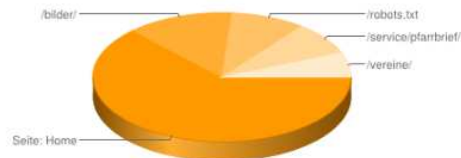

Top pages

Besuche

Seite: Home	1634
/bilder/	363
/robots.txt	263
/service/pfarrbrief/	235
/vereine/	177