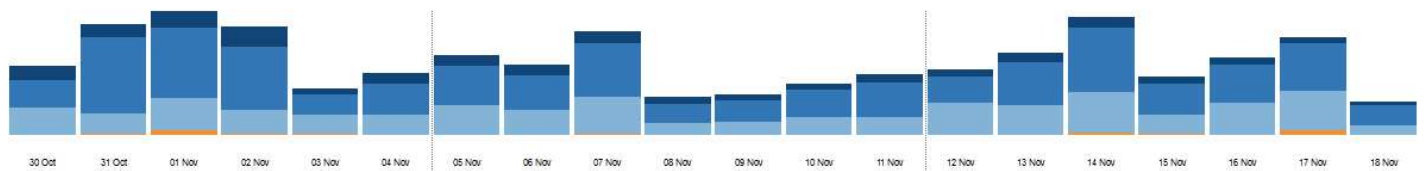

Top Days - Pageviews

Besuche

14 Oktober, 2012	574
15 Oktober, 2012	474
31 Oktober, 2012	422
1 November, 2012	395
14 November, 2012	359

Übersicht

	Total since 13 Oktober, 2012	Letzten Monat Oct, 2012	Diesen Monat Nov, 2012	Target Diesen Monat Nov, 2012	Gestern 17 Nov, 2012	Heute 18 Nov, 2012
■ Besucher	1733	1174	687 (-41.5%)	1145 (-2.5%)	38	19
■ Seitenzugriffe	8664	4838	3826 (-29.9%)	6377 (+31.6%)	262	113
■ Spiders	5941	3454	2487 (-28%)	4145 (+28%)	224	56
■ Feeds	203	122	81 (-33.6%)	135 (+18.7%)	25	1