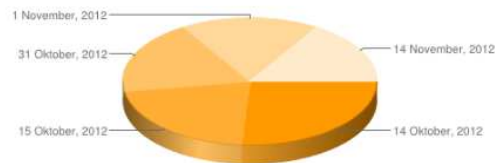

Top pages

Besuche

Seite: Home	1634
/bilder/	363
/robots.txt	263
/service/pfarrbrief/	235
/vereine/	177

Top Days - Unique visitors

Besuche

15 Oktober, 2012	256
14 Oktober, 2012	254
2 November, 2012	112
1 November, 2012	94
29 Oktober, 2012	90

Top Days - Pageviews

Besuche

14 Oktober, 2012	574
15 Oktober, 2012	474
31 Oktober, 2012	422
1 November, 2012	395
14 November, 2012	359

Übersicht

	Total since 13 Oktober, 2012	Letzten Monat Oct, 2012	Diesen Monat Nov, 2012	Target Diesen Monat Nov, 2012	Gestern 17 Nov, 2012	Heute 18 Nov, 2012
■ Besucher	1733	1174	687 (-41.5%)	1145 (-2.5%)	38	19
■ Seitenzugriffe	8664	4838	3826 (-29.9%)	6377 (+31.6%)	262	113
■ Spiders	5941	3454	2487 (-28%)	4145 (+28%)	224	56
■ Feeds	203	122	81 (-33.6%)	135 (+18.7%)	25	1