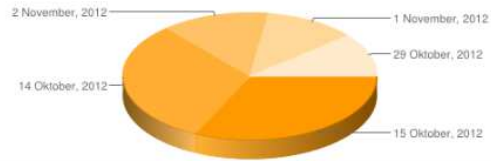

Countries/Languages

Besuche

DE	4615
EN	661
NL	44
RU	19
HE	17
PL	15
NB	6
BG	3
ES	3
EL	2

Spiders

Besuche

Bing	1858
Google	1272
Java	650
Ezooks	616
MSN	497
Yandex	321
Unknown Spam Bot	153
Google Images	139
Baiduspider	109
Sosospider	86

Top pages

Besuche

Seite: Home	1634
/bilder/	363
/robots.txt	263
/service/pfarrbrief/	235
/vereine/	177

Top Days - Unique visitors

Besuche

15 Oktober, 2012	256
14 Oktober, 2012	254
2 November, 2012	112
1 November, 2012	94
29 Oktober, 2012	90

Top Days - Pageviews

Besuche

14 Oktober, 2012	574
15 Oktober, 2012	474
31 Oktober, 2012	422
1 November, 2012	395
14 November, 2012	359

Übersicht

	Total since 13 Oktober, 2012	Letzten Monat Oct, 2012	Diesen Monat Nov, 2012	Target Diesen Monat Nov, 2012	Gestern 17 Nov, 2012	Heute 18 Nov, 2012
■ Besucher	1733	1174	687 (-41.5%)	1145 (-2.5%)	38	19
■ Seitenzugriffe	8664	4838	3826 (-29.9%)	6377 (+31.6%)	262	113
■ Spiders	5941	3454	2487 (-28%)	4145 (+28%)	224	56
■ Feeds	203	122	81 (-33.6%)	135 (+18.7%)	25	1